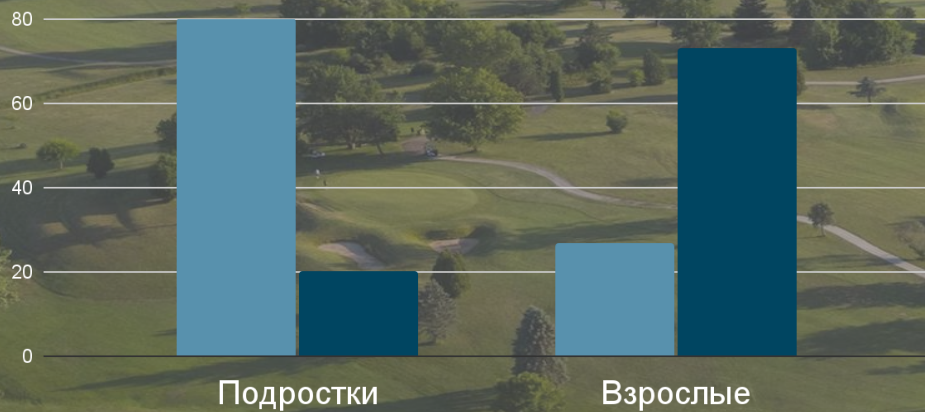

Поля

Шумилов Михаил, 17 лет
Руководитель:
Непретимов Александр
IT Школа Samsung:
Москва, ТОЦ Samsung

Актуальность

Статистика ВОЗ на 2022 год

- Недостаточная физ. активность
- Достаточная физ. активность

Приложение

Цель - повышение интереса к прогулкам у людей с помощью многопользовательского соревновательного приложения.

Соревнуйся

Ищи новые места

Рисуй с друзьями

A wide-angle landscape photograph featuring a vibrant green field in the foreground. In the middle ground, there is a long, dark wooden barn on the left, a small white church with a steeple in the center-right, and a small wooden shrine or well on the far right. The background consists of rolling green hills and dark, forested mountains under a dramatic sky filled with large, white and grey clouds. The sun is positioned behind the clouds in the upper center, creating a bright glow and lens flare effect.

ВИДЕО

Структурная схема

Планы на будущее

Изменение системы начисления очков

Добавление игровых лобби

Отслеживание местоположения в реальном времени

A scenic landscape featuring a vast green field in the foreground. In the middle ground, there is a long wooden barn on the left, a small white church with a steeple in the center, and a small wooden shrine on the right. The background consists of rolling green hills and dark, forested mountains under a dramatic sky with large, white and grey clouds. A bright sun is visible behind the clouds, creating a lens flare effect.