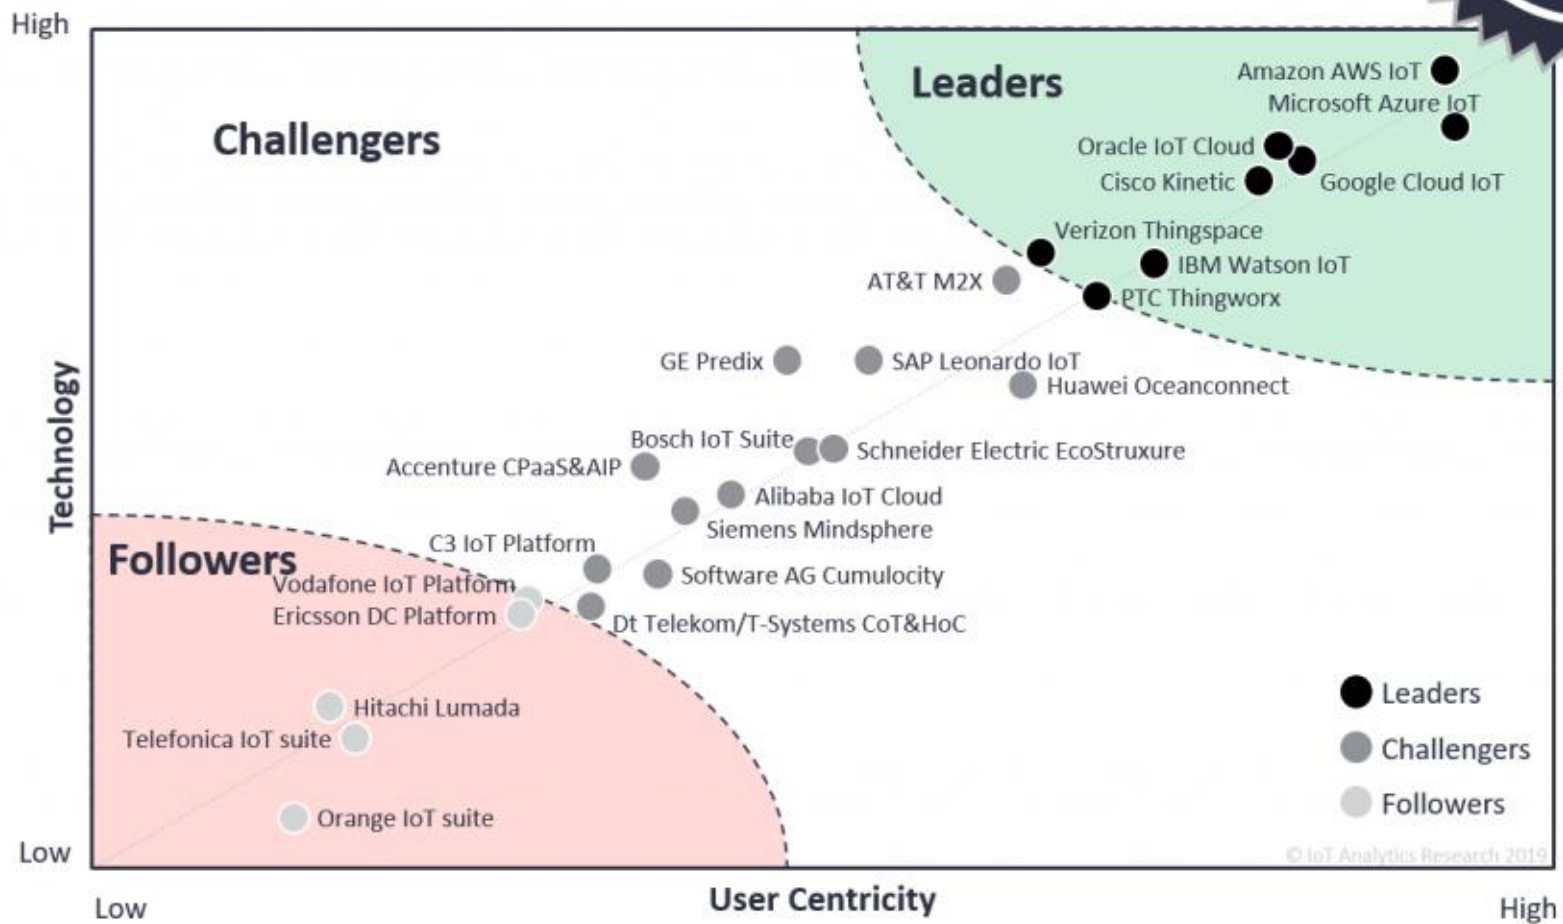

# Горизонтальные IoT-платформы

# Платформы Интернета вещей

<b>База данных</b> Репозиторий, в котором хранятся важные наборы данных	<b>Внешние интерфейсы</b> API, SDK и шлюзы, которые служат интерфейсами для сторонних систем (ERP, CRM)	
	<b>Аналитика</b> Алгоритмы для сложных вычислений и машинного обучения	<b>Вспомогательные инструменты</b> Прототипирование приложений, управление доступом, отчёты
	<b>Визуализация данных</b> Графическое отображение показаний датчиков (возможно, в реальном времени)	
	<b>Обработка данных и управляющие воздействия</b> Механизм правил, который позволяет в реальном времени совершать действия, основываясь на показаниях сенсоров и состояниях устройств	
	<b>Менеджер устройств</b> Инструмент для управления статусами устройств, удаленной развертки ПО и обновлений	
	<b>Связность и нормализация данных</b> Агенты и библиотеки, которые позволяют поддерживать постоянную целостность и связность данных	

# Самые популярные платформы