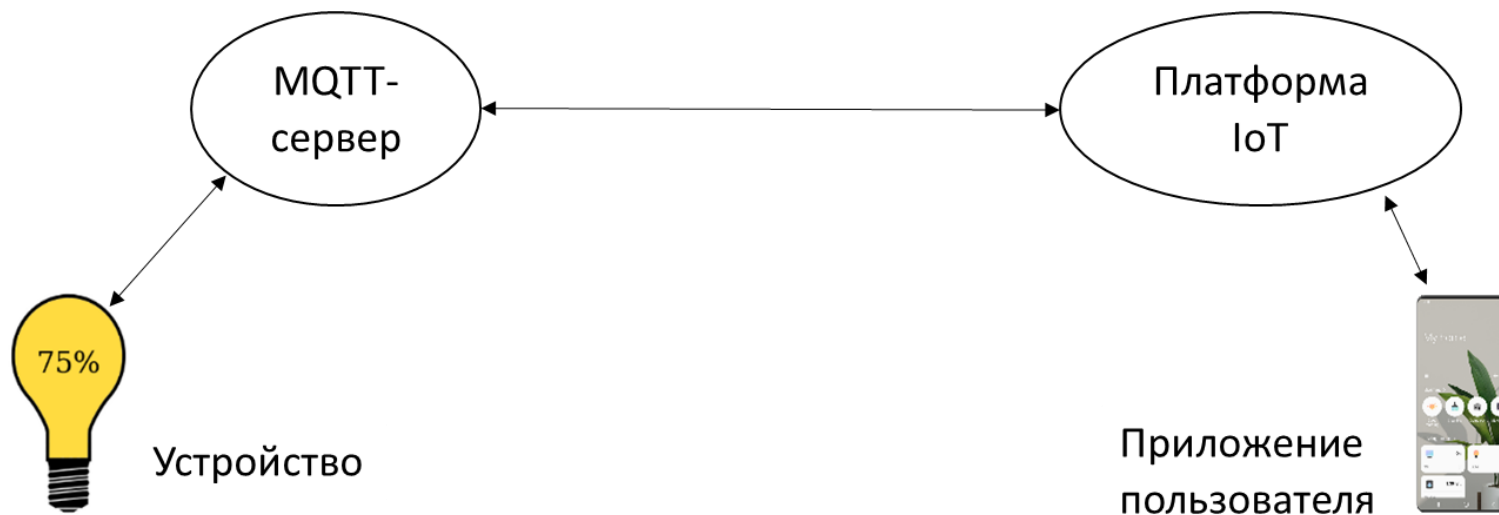

Устройство и платформа